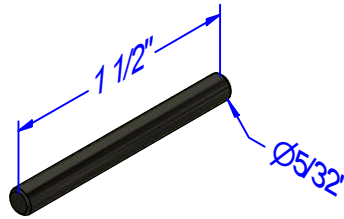

☐ #PC6-120-TW-16
Mudguard bracket (1x)

☐ #PC6-120-TW-15
Wheel Axle (1x)